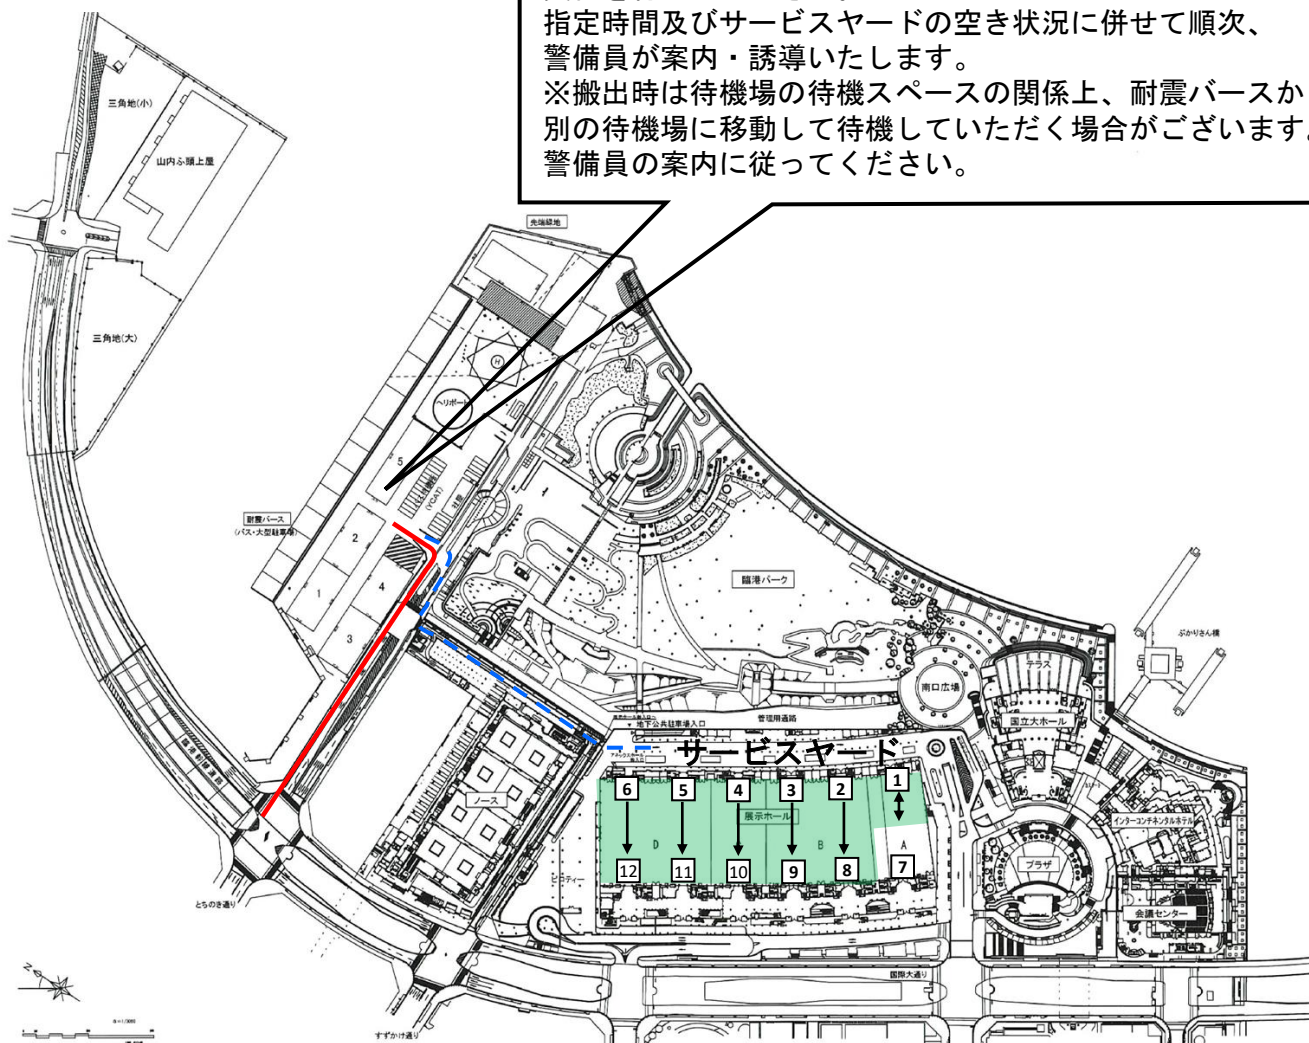

【耐震バス車両待機場】

すべての搬入出車両はまず最初に耐震バス車両待機場にて受付を行ってください。

指定時間及びサービスヤードの空き状況に併せて順次、警備員が案内・誘導いたします。

※搬出時は待機場の待機スペースの関係上、耐震バスから別の待機場に移動して待機していただく場合がございます。警備員の案内に従ってください。

- 車両待機場 使用可能時間は以下の予定です。
  [搬入] 4月 8日(月) 11:00~20:00
  4月 9日(火)~11日(木) 08:00~20:00
  [搬出] 4月14日(日) 14:00~22:00

■ 搬入口詳細

搬入口1~6(サービスヤード車両入場側): 幅 7.0m 高さ 4.5m

搬入口7~12(コンコース車両退場側): 幅 6.4m 高さ 4.5m (大外ガラス扉: 幅 3.8m 高さ 4.5m)

※ 7搬入口はAホール学会受付のため、搬入出時の使用及び車両の出入りはできません。

※ 搬入最終日の13時以降は館内への車両の乗り入れはできません。

- 宅配便などによる出展社搬入品の受け取りは、必ず自社の受取り人が待機し受領して下さい。

■ 各出展社の搬入出責任者届

・搬入出責任者は搬入、会期中、搬出終了まで会場に常駐し、自社ブースの管理を行なって下さい。

・各出展社は搬出終了後、必ず展示事務局に報告し、当該ブースの現状復帰状況の点検を受け損傷等が無いことを確認してから退館するようお願い致します。

■ その他

・搬出日の4月14日(日)は宅配使用サービスカウンターが展示ホールロビー通路側に開設し、宅配便の取扱いを行っていますのでご利用下さい。

・会場内は全館禁煙です。喫煙は所定の喫煙所をお願いします。