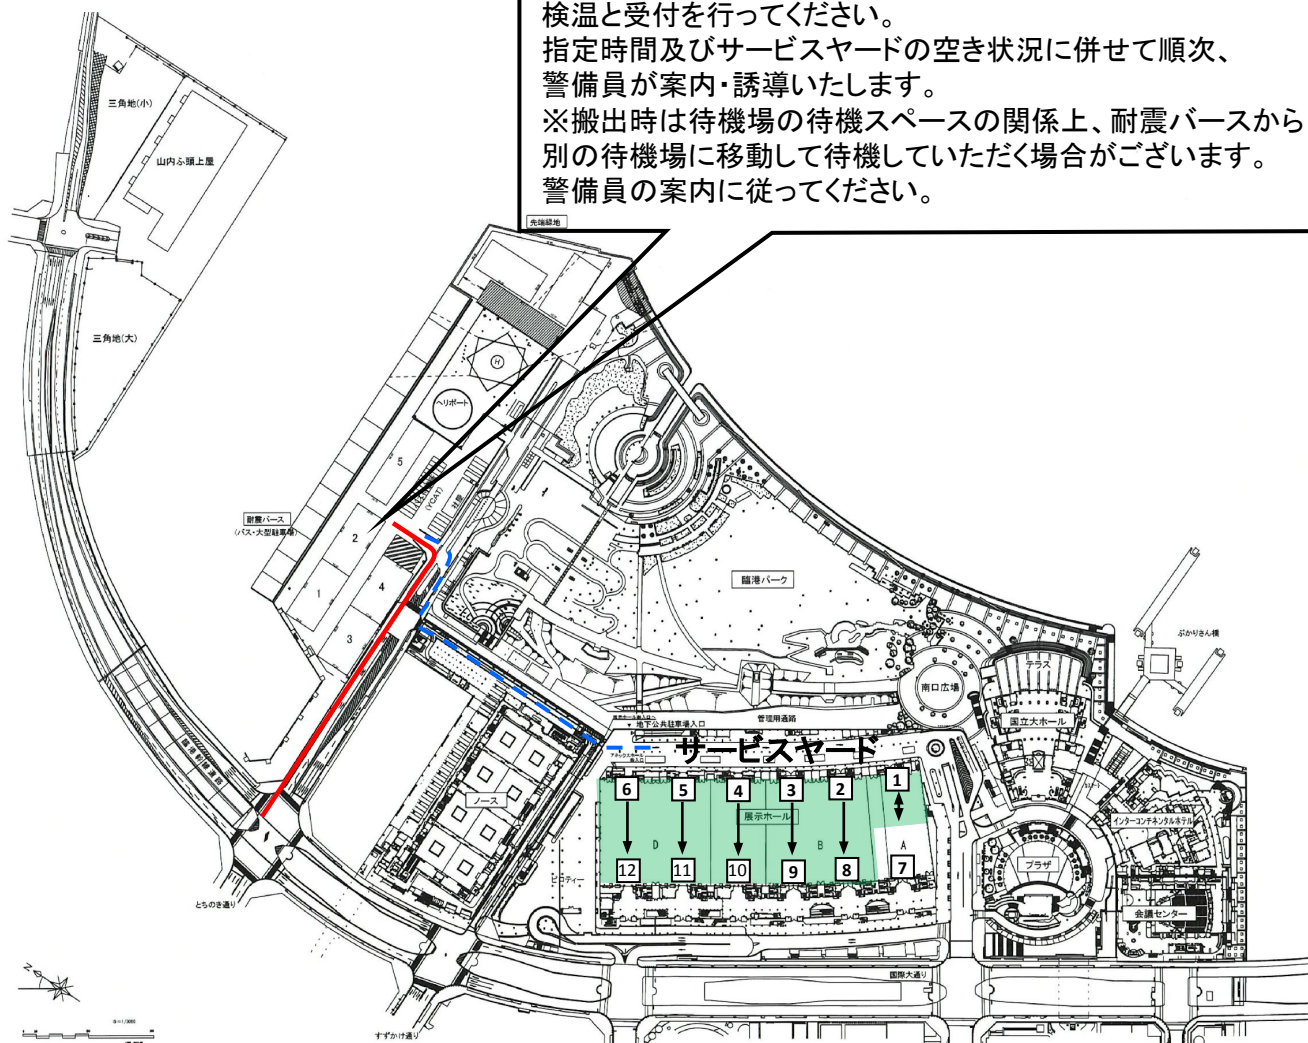

【耐震バス車両待機場】

すべての搬入出車両はまず最初に耐震バス車両待機場にて検温と受付を行ってください。

指定時間及びサービスヤードの空き状況に併せて順次、警備員が案内・誘導いたします。

※搬出時は待機場の待機スペースの関係上、耐震バスから別の待機場に移動して待機していただく場合がございます。

警備員の案内に従ってください。

■車両待機場 使用可能時間は以下の予定です。

[搬入]	4月10日(月)	11:00~20:00
	4月11日(火)~13日(木)	08:00~20:00
[搬出]	4月16日(日)	14:00~22:00

■搬入口詳細

搬入口1~6(サービスヤード車両入場側): 幅 7.0m 高さ 4.5m

搬入口7~12(コンコース車両退場側): 幅 6.4m 高さ 4.5m (大外ガラス扉: 幅 3.8m 高さ 4.5m)

※ 7搬入口はAホール学会受付のため、搬入出時の使用及び車両の出入りはできません。

※ 搬入最終日の13時以降は館内への車両の乗り入れはできません。

■宅配便などによる出展社搬入品の受け取りは、必ず自社の受取り人が待機し受領して下さい。

■各出展社の搬入出責任者届

- ・搬入出責任者は搬入、会期中、搬出終了まで会場に常駐し、自社ブースの管理を行なって下さい。
- ・各出展社は搬出終了後、必ず展示事務局に報告し、当該ブースの現状復帰状況の点検を受け損傷等が無いことを確認してから退館するようお願い致します。

■その他

- ・搬出日の4月17日(日)は宅配使用サービスカウンターが展示ホールロビー通路側に開設し、宅配便の取扱いを行っていますのでご利用下さい。
- ・会場内は全館禁煙です。喫煙は所定の喫煙所をお願いします。